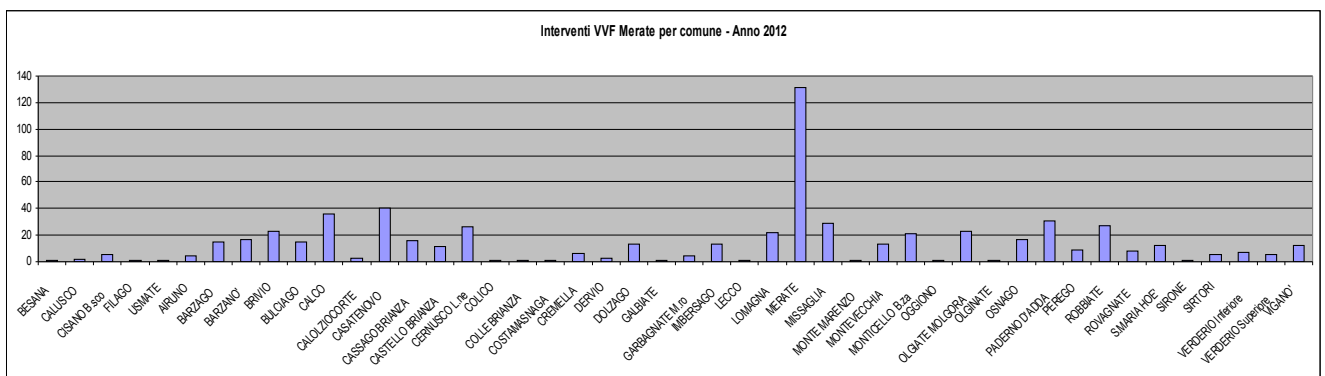

VIGILI DEL FUOCO DISTACCAMENTO di MERATE

STATISTICHE INTERVENTI 2012

Personale operativo: 48 (erano 44 nel 2010) con un totale a fine anno di 48 (1 FTAV, 6 CSV, 41 Vig)

Interventi di lunga durata:

Considerando solo interventi che hanno richiesto più mezzi e per diverse ore:

01 Gennaio 2012: Incendio capannone Dolzago con 13 partenze inviate nei primi minuti e 11 squadre di Merate per cambio personale

Giornate di intenso lavoro:

04 e 05 Febbraio 2012: Dispersioni idriche dovute al gelo per un totale di 19 interventi

10 Giugno 2012: Un totale di 15 interventi per allagamenti nei comuni di Sirtori, Verderio, Calco, Cernusco, Merate, Missaglia, Imbersago

06 Agosto 2012: Interventi in 10 diverse aree a causa del forte vento nei comuni di Dolzago, Cassago e Barzago

15 Dicembre 2012: Un totale di 24 tagli pianta a causa della neve appesantita dalla pioggia in tutta la zona meratese

Interventi fuori provincia:

Le partenze di Merate sono anche state richieste in alcuni comuni della provincia di Monza e Brianza (Besana, Usmate) ed in quelli della provincia di Bergamo (Filago, Cisano, Calusco)