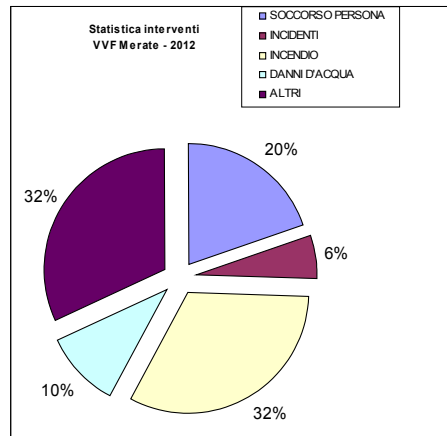

VIGILI DEL FUOCO DISTACCAMENTO di MERATE

STATISTICHE INTERVENTI 2012

Personale operativo: 48 (erano 44 nel 2010) con un totale a fine anno di 48 (1 FTAV, 6 CSV, 41 Vig)

Interventi di lunga durata:

Considerando solo interventi che hanno richiesto più mezzi e per diverse ore:

01 Gennaio 2012: Incendio capannone Dolzago con 13 partenze inviate nei primi minuti e 11 squadre di Merate per cambio personale

Giornate di intenso lavoro:

04 e 05 Febbraio 2012: Dispersioni idriche dovute al gelo per un totale di 19 interventi

10 Giugno 2012: Un totale di 15 interventi per allagamenti nei comuni di Sirtori, Verderio, Calco, Cernusco, Merate, Missaglia, Imbersago

06 Agosto 2012: Interventi in 10 diverse aree a causa del forte vento nei comuni di Dolzago, Cassago e Barzago

15 Dicembre 2012: Un totale di 24 tagli pianta a causa della neve appesantita dalla pioggia in tutta la zona meratese

Interventi fuori provincia:

Le partenze di Merate sono anche state richieste in alcuni comuni della provincia di Monza e Brianza (Besana, Usmate) ed in quelli della provincia di Bergamo (Filago, Cisano, Calusco)