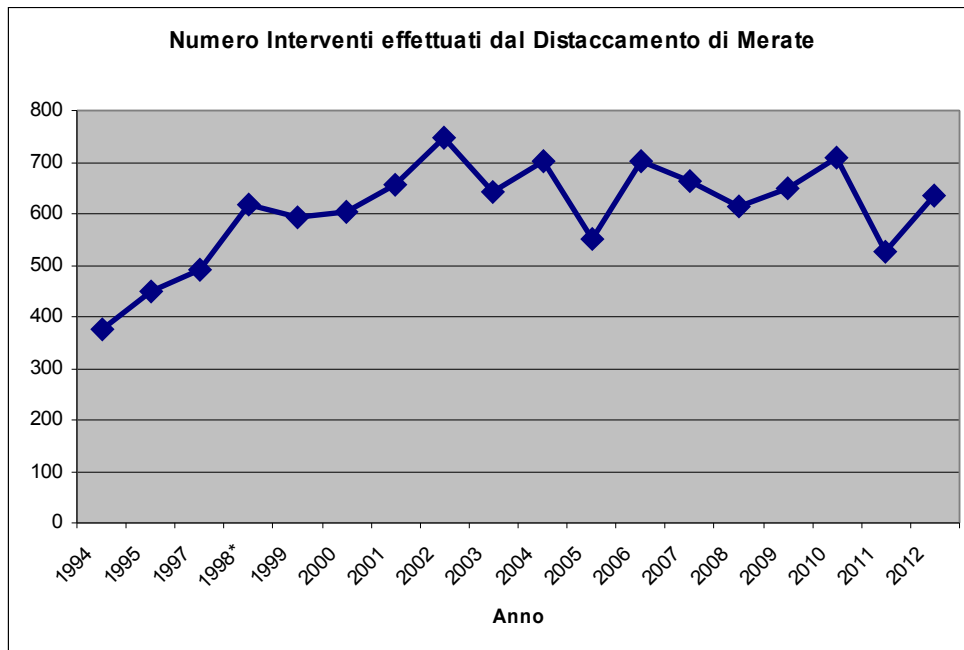

VIGILI DEL FUOCO DISTACCAMENTO di MERATE

STATISTICHE INTERVENTI 2012

Personale operativo: 48 (erano 44 nel 2010) con un totale a fine anno di 48 (1 FTAV, 6 CSV, 41 Vig)

Interventi di lunga durata:

Considerando solo interventi che hanno richiesto più mezzi e per diverse ore:

10 Giugno 2012: Un totale di 15 interventi per allagamenti nei comuni di Sirtori, Verderio, Calco, Cernusco, Merate, Missaglia, Imbersago

06 Agosto 2012: Interventi in 10 diverse aree a causa del forte vento nei comuni di Dolzago, Cassago e Barzago

15 Dicembre 2012: Un totale di 24 tagli pianta a causa della neve appesantita dalla pioggia in tutta la zona meratese

Interventi fuori provincia:

Le partenze di Merate sono anche state richieste in alcuni comuni della provincia di Monza e Brianza (Besana, Usmate) ed in quelli della provincia di Bergamo (Filago, Cisano, Calusco)

VIGILI DEL FUOCO

DISTACCAMENTO di MERATE

VARIAZIONI RISPETTO AGLI ANNI SCORSI

Dopo il calo del 2011, il trend riprende quello degli ultimi 10 anni con un totale di interventi ancora sopra alla soglia dei 600.